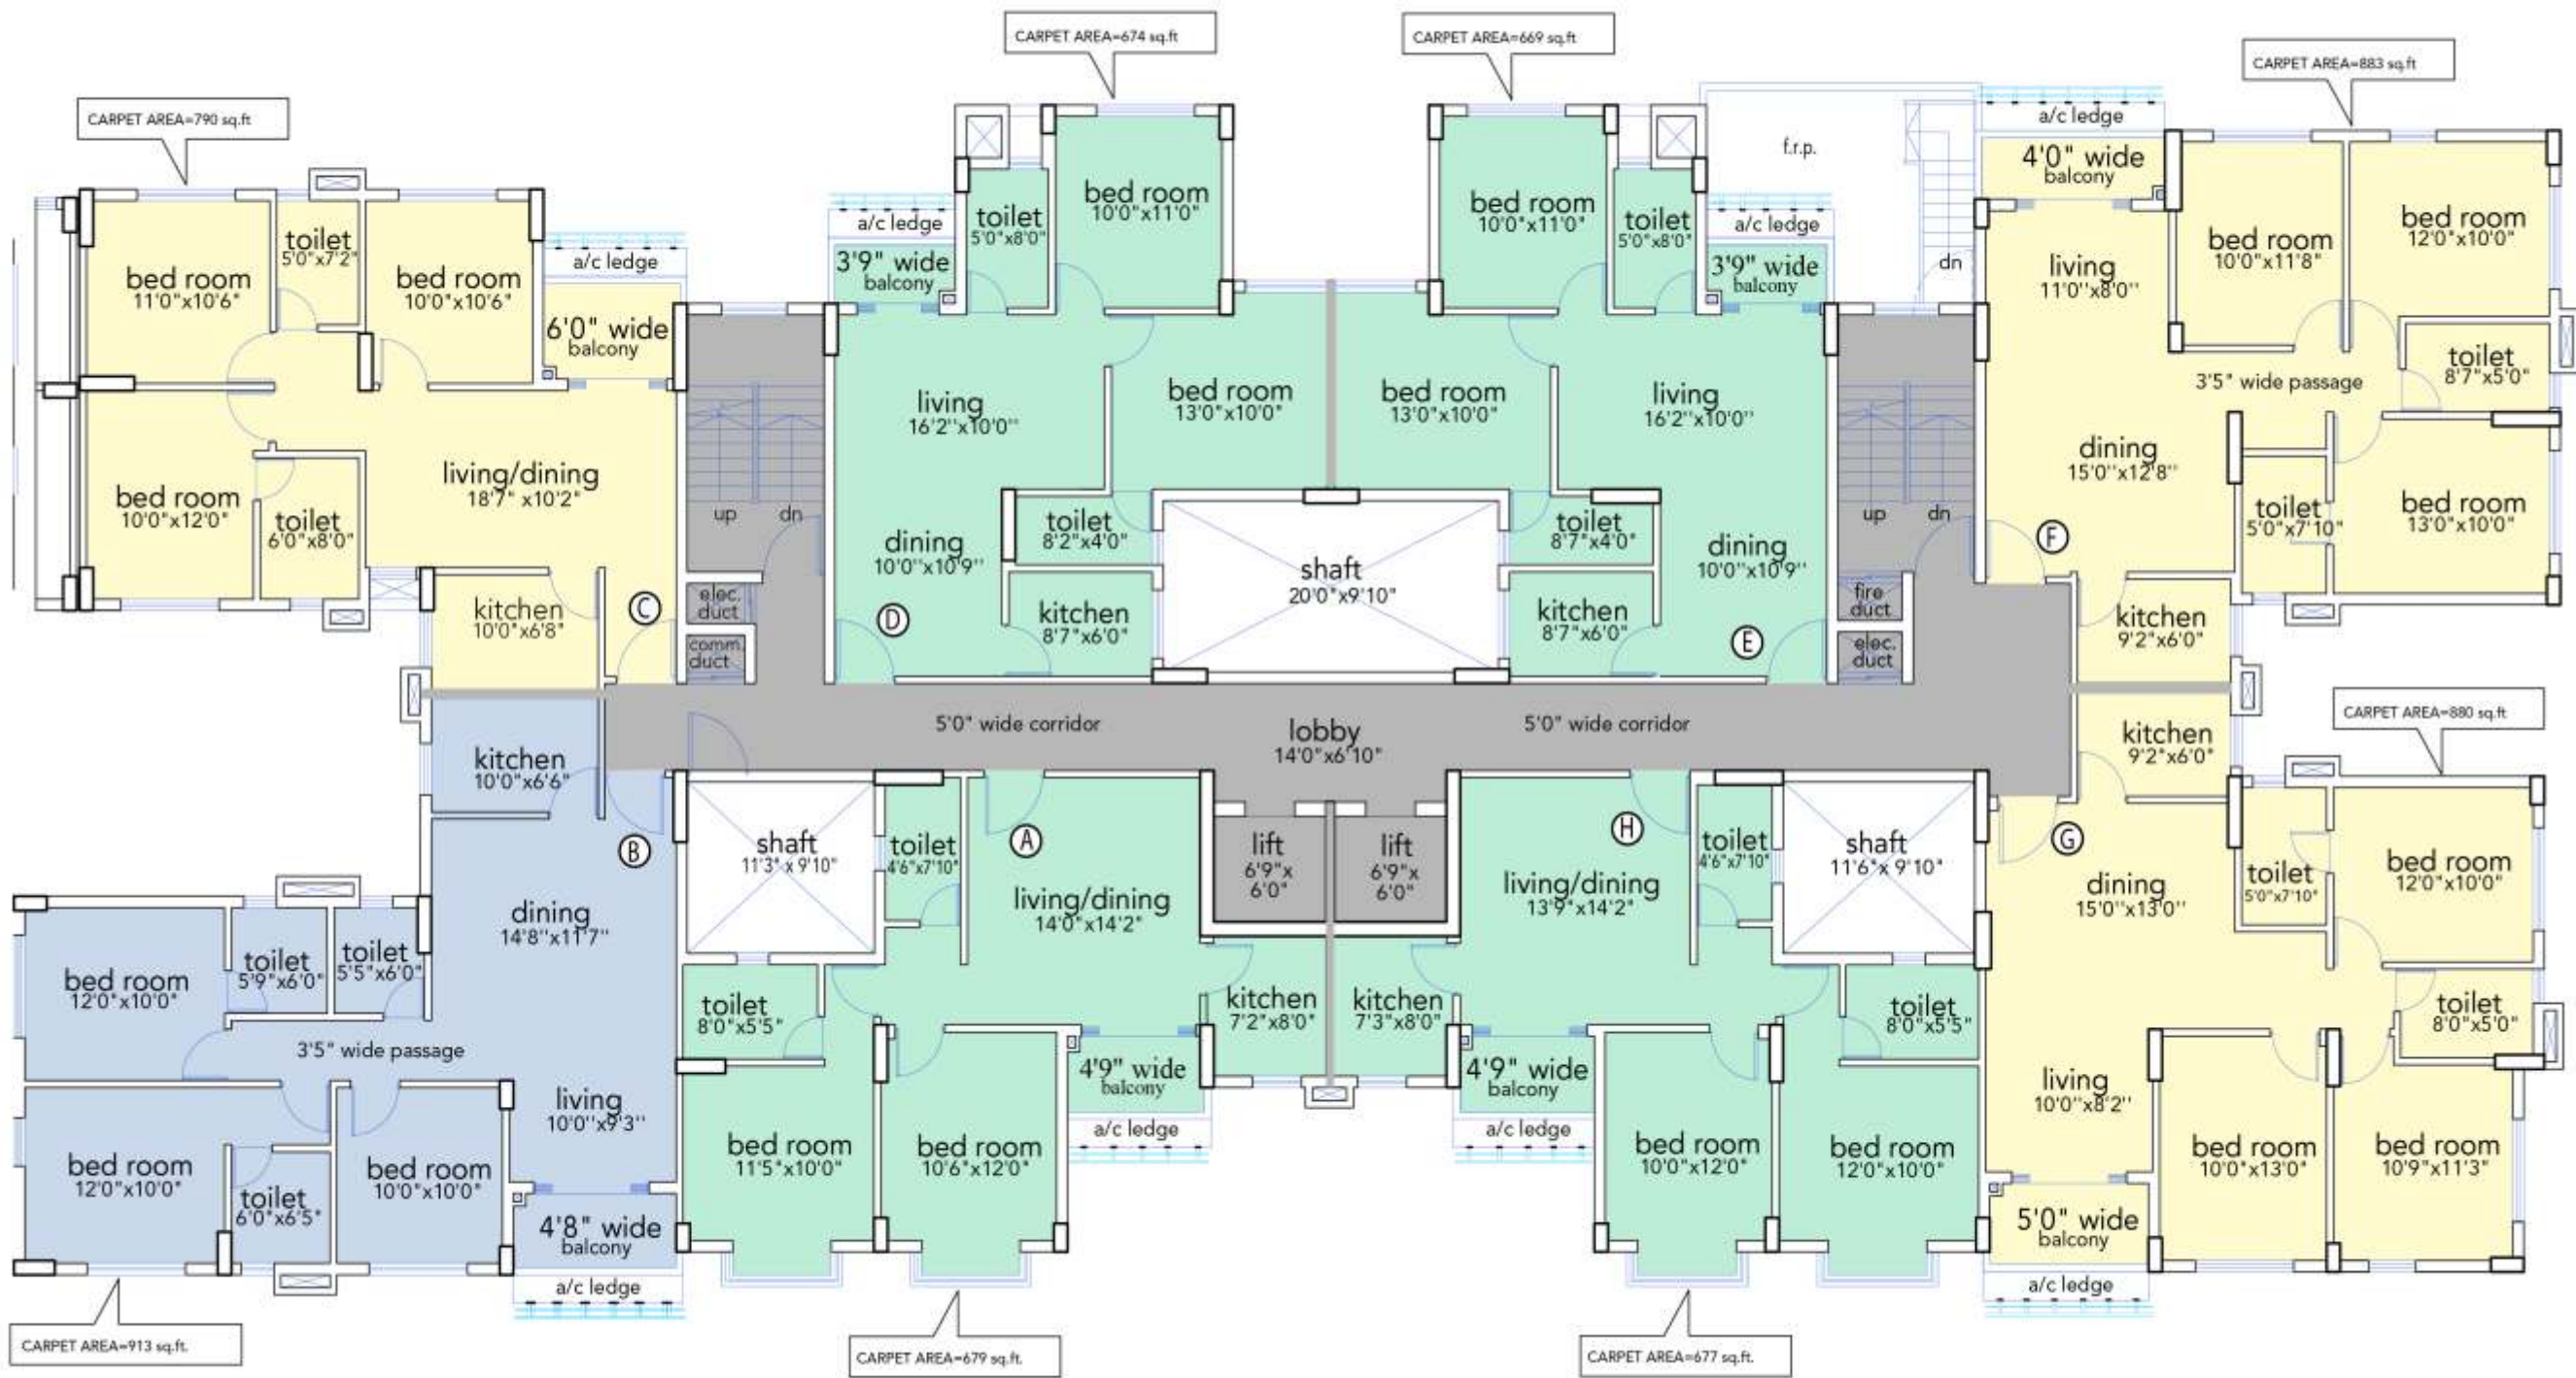

TYPE	CARPET AREA	BALCONY AREA	BUILT-UP AREA	LEGEND
A	679	36	789	2B-2T
B	913	42	1033	3B-3T
C	790	45	907	3B-2T
D	674	24	768	2B-2T
E	669	24	768	2B-2T
F	883	39	997	3B-2T
G	880	44	995	3B-2T
H	677	35	789	2B-2T

# BLOCK - 12

\* Dimensions mentioned are tentative. Physical may vary.